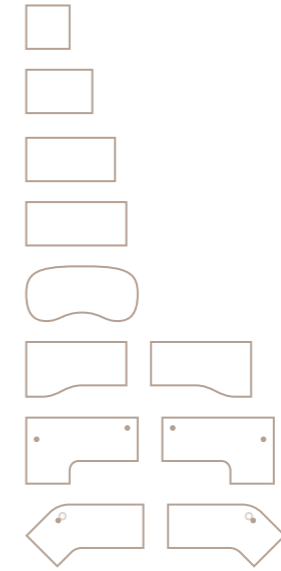

### Arbeitshöhe 72 cm

Tischplattenstärke 2,5 cm  
 2 mm Kunststoff-Kante gerundet  
 Melaminharzbeschichtete Spanplatten nach DIN 68765  
 Vertikale Kabelführung im Tischfuß möglich  
 Seitenblenden serienmäßig im Set: Vulkangrau + Silber  
 Ware zerlegt/teilmontiert

80 x 80 cm	VXS08/*
120 x 80 cm	VXS12/*
160 x 80 cm	VXS16/*
180 x 80 cm	VXS19/*
200 x 100 cm	VXS20/*
180 x 80/100 cm	VXS18/*
200 x 120 cm	VXS82/*
210 x 113 cm	VXS21/*